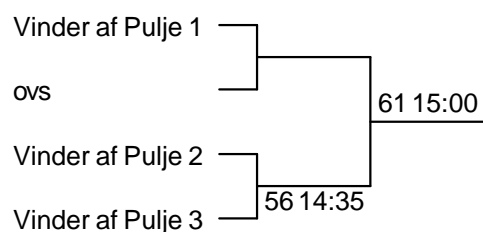

Ringsted I.F. Badminton

Herresingle U13 Pulje 2

4 Jonathan Olsen	4-5 32 12:30
	4-6 41 13:20
5 Jacob Røsner	5-6 49 13:45
6 Casper Friis-Jensen	

Herresingle U13 Pulje 3

7 Philip Larsen	7-8 33 12:30
	7-9 42 13:20
8 Marc Reynolds	8-9 50 13:45
9 Frederik Hvid	

Herresingle U13 Puljevinder Finale

Herredouble U13 Pulje 1

1 Philip Larsen	1-2 66 15:25
Marc Reynolds	3-4 67 15:25
	1-3 69 15:25
	2-4 70 15:25
2 Patrick Lykke Bundgaard	1-4 71 15:50
Frederik Hvid	2-3 72 15:50
3 Jacob Røsner	
Andreas Karlsen	
4 Andreas Kjær Hansen	
Jonathan Olsen