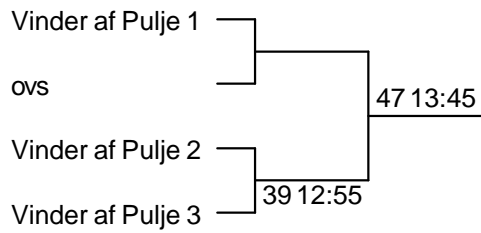

Damesingle U11 Pulje 2

4 Louise Sørensen	4-5 8 10:25
	4-6 17 11:15
5 Julia Gormsen	5-6 26 12:05
6 Anne-Sofie Kofod	

Samarbejdspartner:

DI·Ba

Ringsted I.F. Badminton

Damesingle U11 Pulje 3

7 Katrine Trampedach	7-8 9 10:25
	7-9 18 11:15
8 Kira Askildsen	8-9 27 12:05
9 Josefine Bo Jensen	

Damesingle U11 Puljevinder Finale

Damedouble U11 Pulje 1

1 Katrine Trampedach Jasmin Daugaard	1-2 54 14:10
	3-4 55 14:10
	1-3 59 14:35
2 Josefine Bo Jensen Julia Gormsen	2-4 60 14:35
	1-4 64 15:00
	2-3 65 15:00
3 Anne-Sofie Kofod Milla Larsen	
4 Louise Sørensen Stine Nielsen	