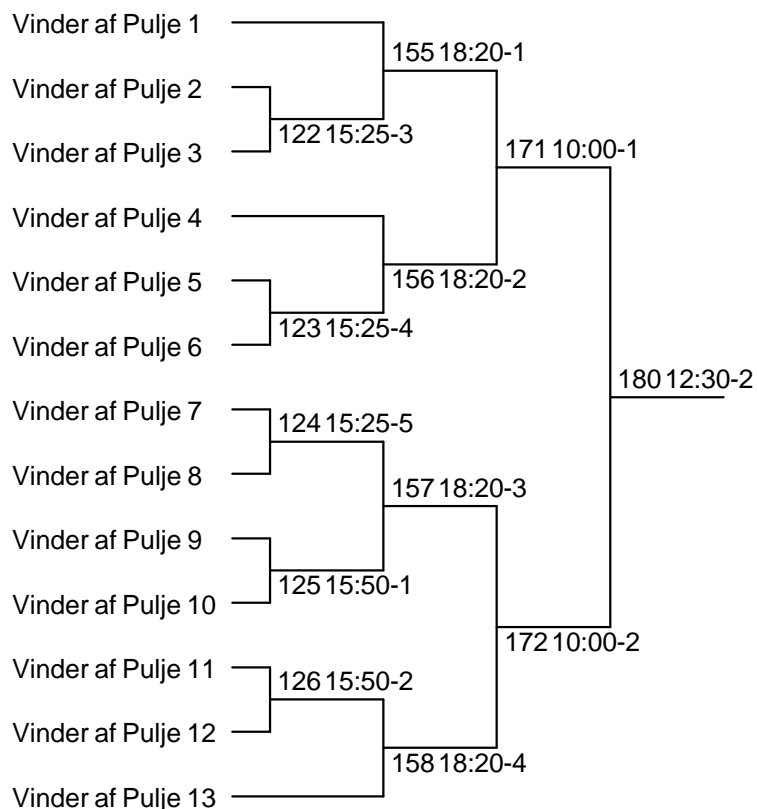

Ringsted I.F. Badminton

Damesingle U13 E Pulje 12

35 Christina Bilgrav	Kastrup KMB	35-36 26 09:50-6
		35-37 55 11:05-5
36 Esther Busch	Højbjerg	36-37 82 12:20-2
* 37 Cecilie Bjergen	Vendsyssel BK	

Damesingle U13 E Pulje 13

38 Natasja L. Thomsen	Skagen	38-39 27 09:50-7
		40-41 28 09:50-8
39 Marie Louise Steffensen	Esbjerg ESG	38-40 56 11:05-6
		39-41 42 10:40-2
40 Matilde Jørgensen	Randers BK	38-41 83 12:20-3
		39-40 84 12:20-4
* 41 Camilla Dew-Hattens	Gentofte	

Damesingle U13 E Puljevinder Finale